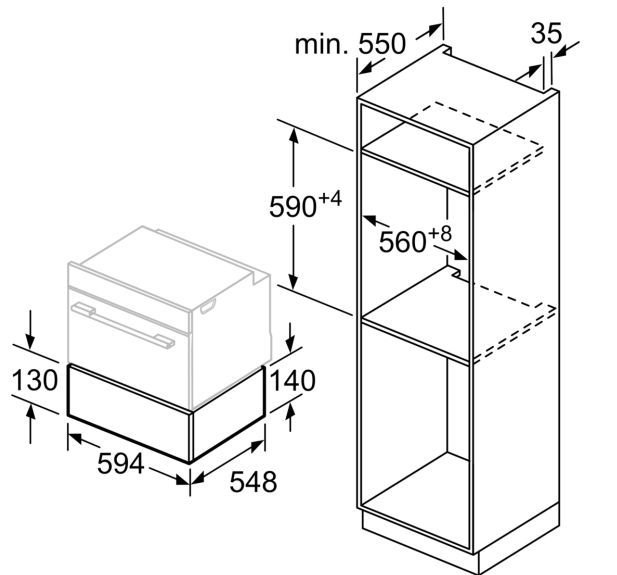

- **Mechanismus Push-pull:** snadné otevírání a zavírání díky chytrému pružinovému mechanismu.
- **Pohodlné čištění:** snadno čistitelná deska z tvrzeného skla.

Technické údaje

Konstrukce:	Vestavné
Objem: talíř (průměr: 28 cm):	12
Objem: šálky na espresso:	64
Rozměry spotřebiče:	140 x 594 x 548 mm
Rozměry zabaleného spotřebiče:	210 x 660 x 660 mm
Požadovaná velikost otvoru pro instalaci (v x š x h):	. 140 x 560 x 550 mm
EAN:	4242002813837
Jištění:	10 A
Napětí:	220-240 V
Frekvence:	60; 50 Hz
Typ zástrčky:	zalitá zástrčka s uzemněním

Rozměry

- celkový příkon elektro: 0.81 kW
- napětí: 220 - 240 V
- délka přívodního kabelu: 150 cm
- rozměry spotřebiče (V x Š x H): 140 mm x 594 mm x 548 mm
- rozměry niky (V x Š x H): 140 mm x 560 mm - 568 mm x 550 mm
- „potřebné rozměry naleznete v instalačních materiálech“

**Serie 8, Vestavná ohřevná zásuvka,
60 x 14 cm, Černá
BIC630NB1**

Nad ohřivací zásuvku mohou být
zabudovány kompaktní pečicí
trouby s výškou 455 mm.
Mezidno není nutné.

rozměry v mm

rozměry v mm