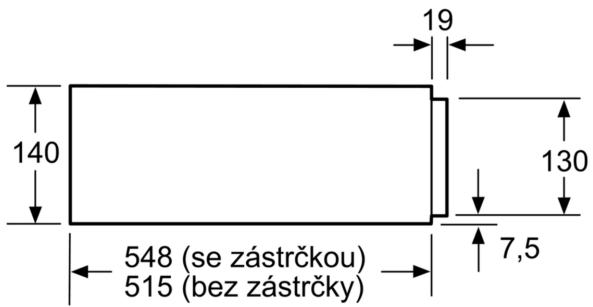

**Serie 8, Vestavná ohřevná zásuvka,
60 x 14 cm, Černá
BIC630NB1**